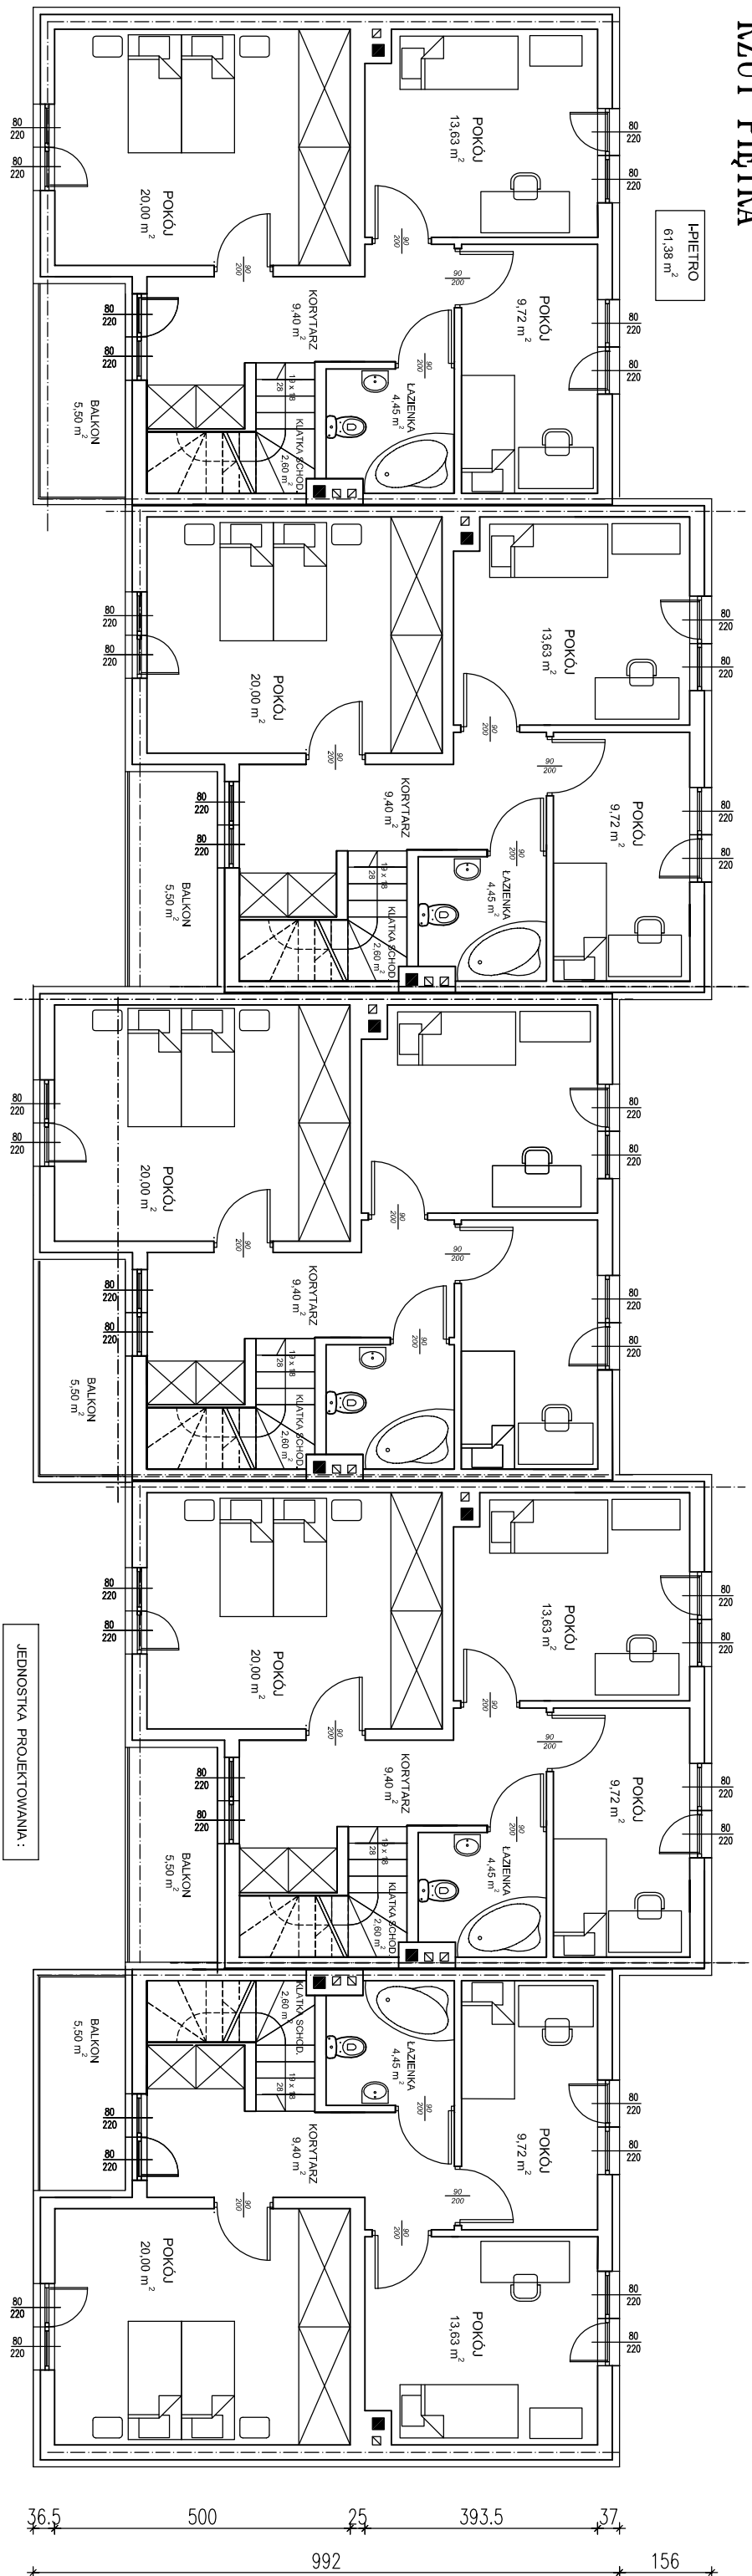

RZUT PIĘTRA

JEDNOSTKA PROJEKTOWANIA:
EKO-HORYZONT
 sp. z o.o.
 Ul. Bortycka 175, paw.13
 00-716 Warszawa
 TEL. 603 957 598

POW. UŻYTKOWA
 /dwie kondygnacje/
 124,00 m²