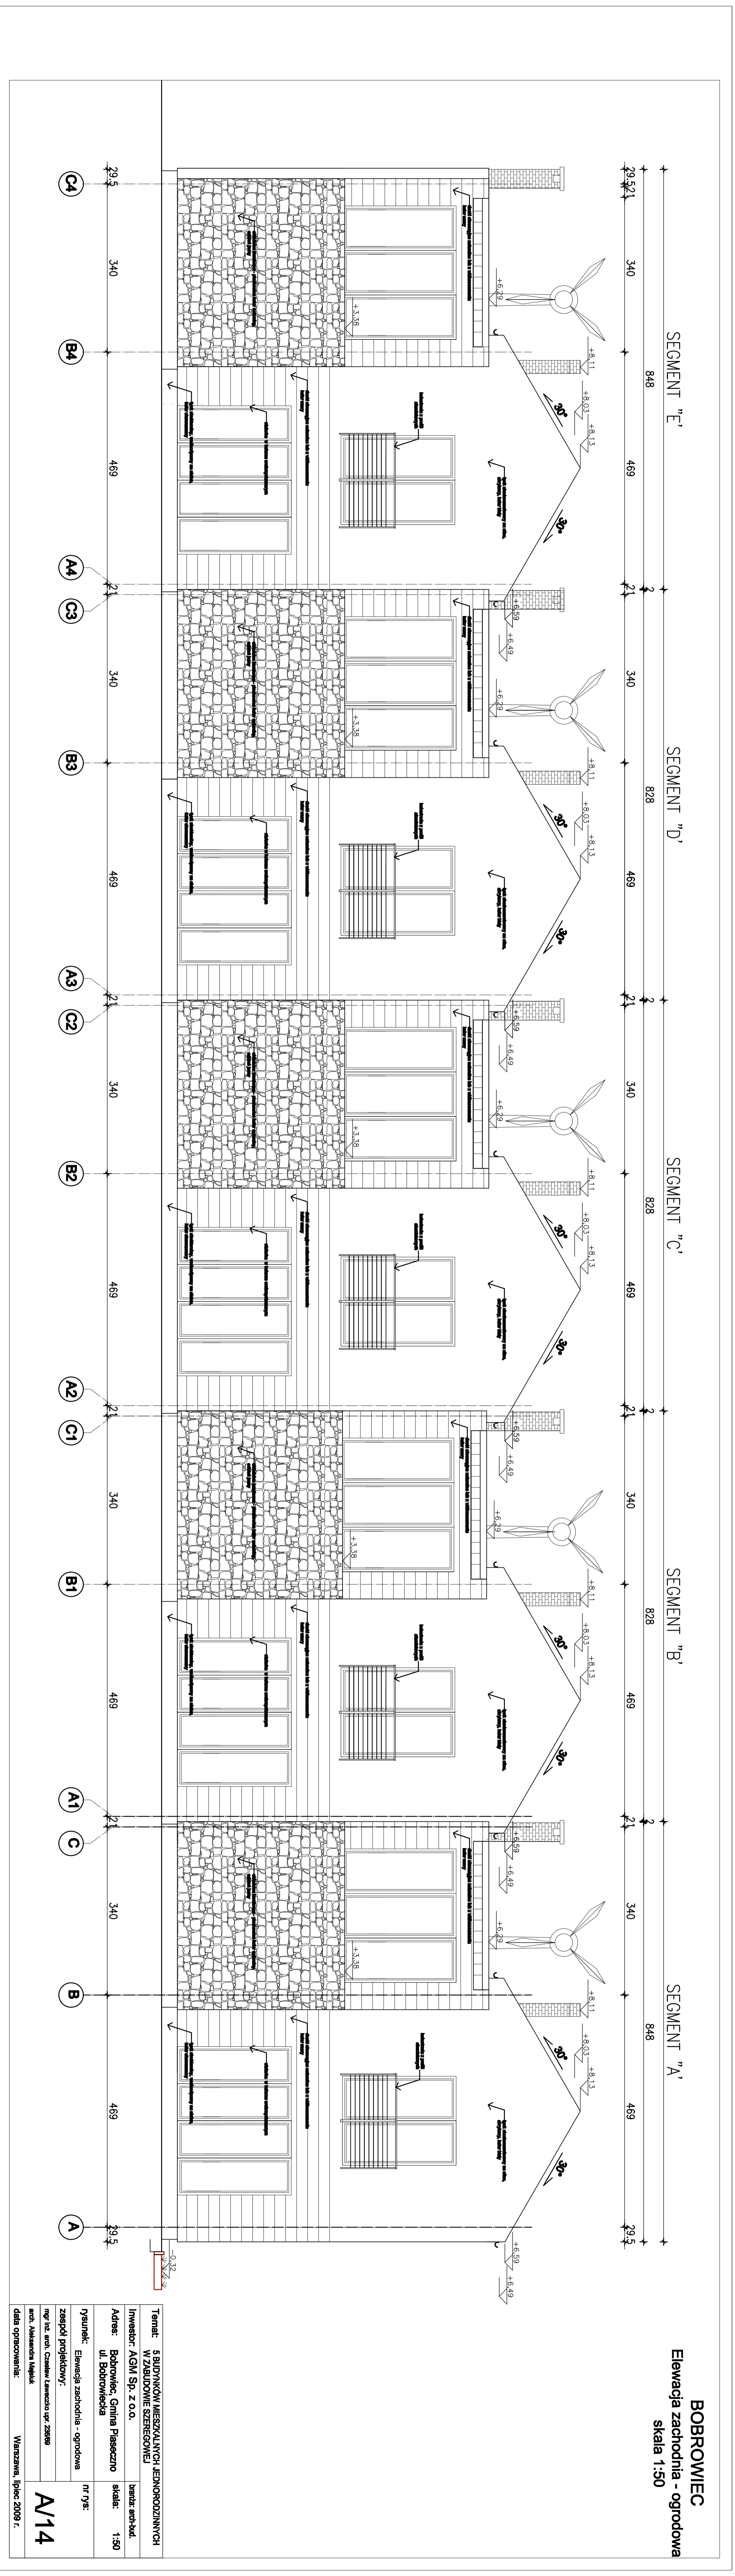

BOBRÓWIEC
Elewacja zachodnia - ogrodowa
skala 1:50

Temat: BUDOWA WYMIARÓW I KONSTRUKCJI ELEWACJI
 Inwestor: AGM Sp. z o.o.
 Adres: Bobrowiec, Gmina Pasieczno, ul. Bobrowicka
 Tytuł: Elewacja zachodnia - ogrodowa
 Zespół projektowy: ...
 nr nr: ...
 data opracowania: Warszawa, lipiec 2009 r.

A/14